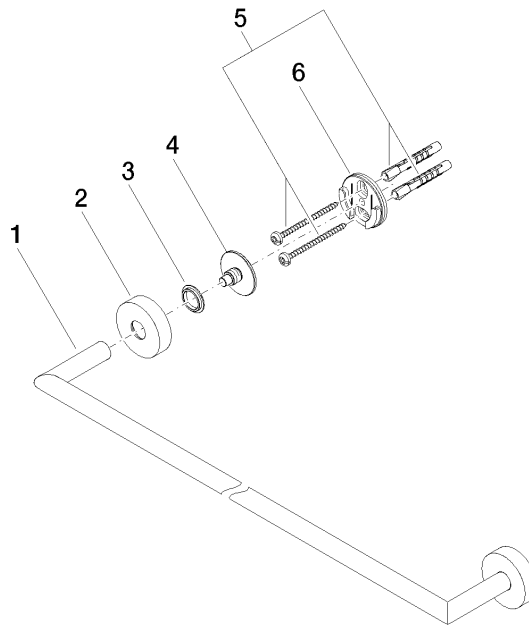

EDITION PRO Towel bar - Chrome

83 060 626

- gauge 600 mm
- width 641 mm
- height 41 mm
- rosette Ø 41 mm
- 66mm projection

	Chrome	83 060 626-00
	Matte Black	83 060 626-33
	Brushed Chrome	83 060 626-93

EDITION PRO Towel bar - Chrome

83 060 626

mm [inches]

EDITION PRO Towel bar - Chrome

83 060 626

Parts for other finishes can be found here: [Matte Black](#)

Spare parts list

No.	Item Number	Name	Quantity used	Delivery time
1	05 28 22 622 00-00	holder	1	10
2	08 27 97 500-00	rosette	2	10
3	08 30 11 516 90	ring	2	2
4	08 17 97 560 90	holder	2	2
5	05 30 31 025 00 90	fixing set	1	2
6	08 17 97 501 07	holder	2	2